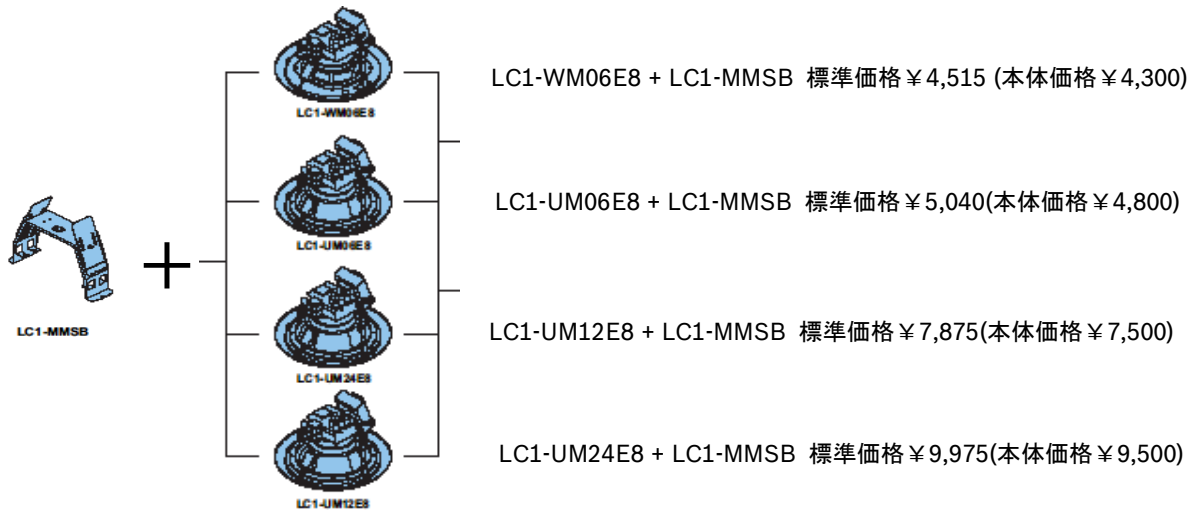

Ceiling Speaker セット価格

Set A (Speaker + LC1-MMSB)