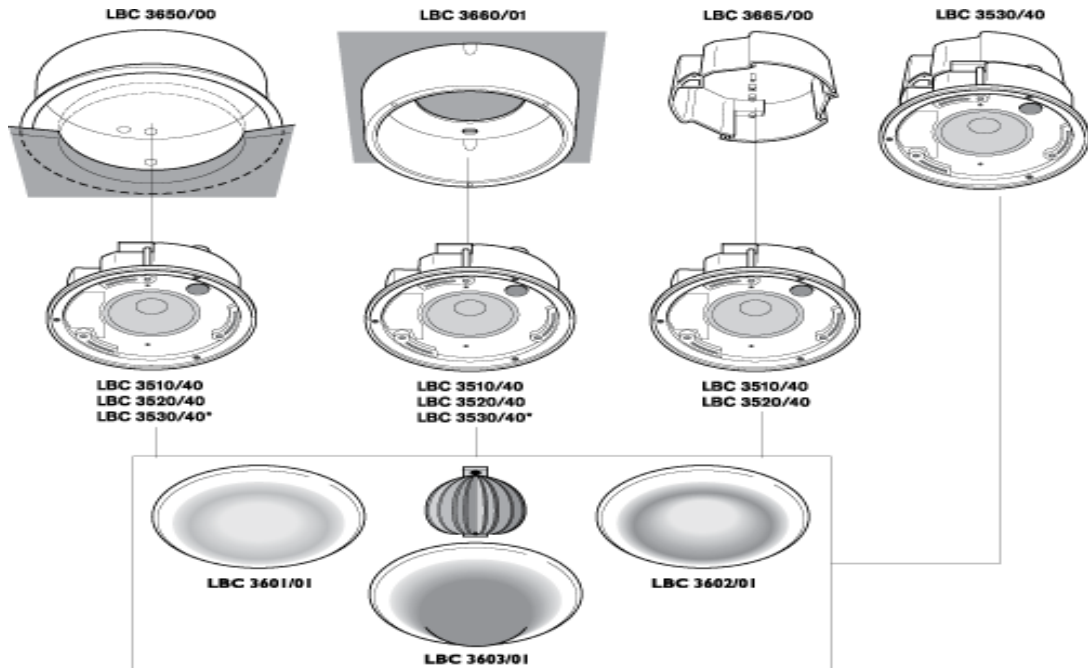

MCS 3500 Modular Ceiling Loudspeaker System

LBC3601/01 標準価格 ¥5,670(本体価格 ¥5,400)

* Circularメタルグリル

- ・本体寸法(高さ x 直径) 12mm x 300mm
- ・重量 310g
- ・カラー: ホワイト

LBC3602/01 標準価格 ¥3,465(本体価格 ¥3,300)

* Circular ABSグリル

- *本体寸法(高さ x 直径) 22.5mm x 300mm
- *重さ 165g
- *カラー: ホワイト

LBC3603/01 標準価格 ¥6,825(本体価格 ¥6,500)

* Circularウェーブガイド(メタル)

- *本体寸法(高さ x 直径) 50mm x 300mm
- *重さ 440g
- *カラー: ホワイト

LBC3660/01 標準価格 ¥4,410(本体価格 ¥4,200)

* Surface-mounting box

- *本体寸法(高さ x 直径) 117.3mm x 300mm
- *重さ 830g
- *カラー: ホワイト

LBC3665/00 標準価格 ¥4,410(本体価格 ¥4,200)

* バックボックス

- *本体寸法(高さ x 直径) 116mm x 251mm
- *重さ 550g
- *カラー: ブラック

LBC3650/00 標準価格 ¥7,455(本体価格 ¥7,100)

*Steel Fire Dome

- *本体寸法(高さx 直径) 360mm x 112mm
- *重さ 2kg
- *カラー: ブラック