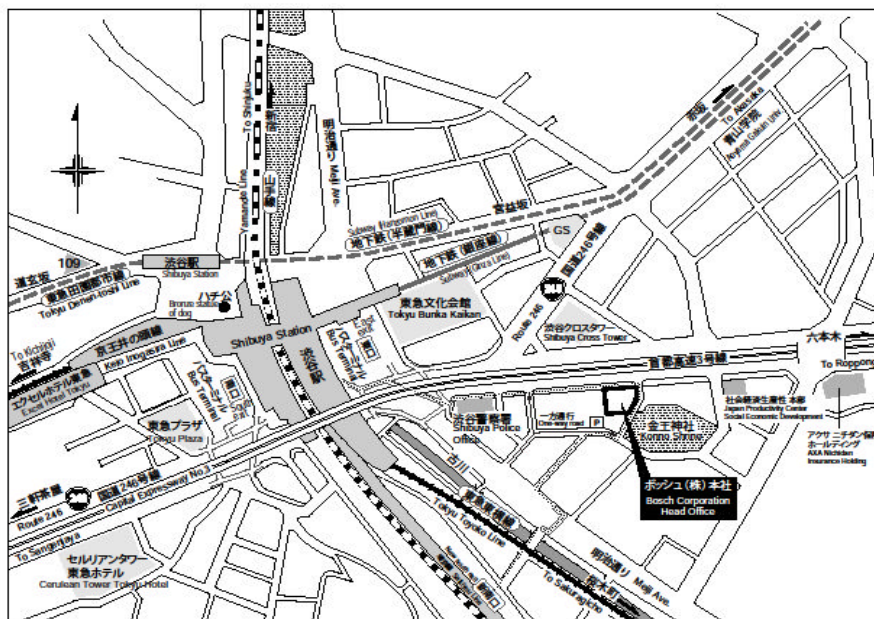

(所在地) 〒150-8360 東京都渋谷区渋谷
3丁目6番7号
TEL: 03-3400-1551

(交通) ・JR、東急、井の頭、有楽町地下鉄線
渋谷駅下車、東口徒歩5分

Location: 6-7, Shibuya 3-chome,
Shibuya-ku, Tokyo, 150-8360
Japan
Tel: 03-3400-1551

Traffic: ・Approx. 5-minute walk from the
Shibuya Station on JR, Tokyu,
Inogashira and Subway lines.