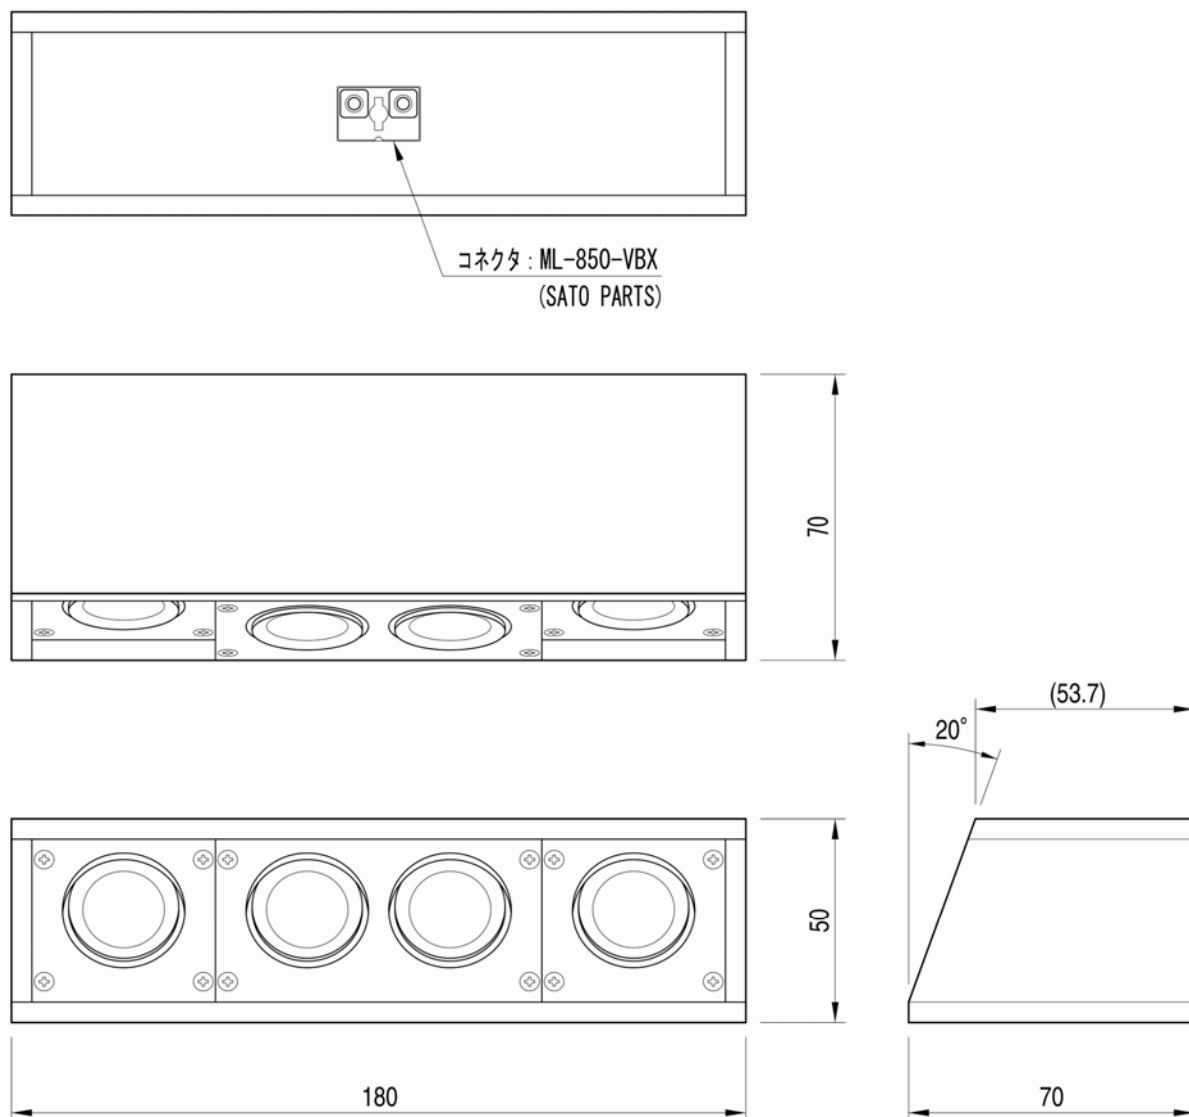

SSF0204

ステージフロント・スピーカシステム

式典で舞台の前は偉い方、音聞こえぬと苦情出るなり

ホールや学校の講堂などでは舞台最前方に来賓が着席するにもかかわらずメインスピーカやステージサイドに設置されたカラムスピーカの音だけでは直接音のサービスができず、舞台上の挨拶が聞こえないことがクレームの原因になることが多くあります。

舞台上前面にフロントスピーカと呼ばれるスピーカシステムを取り付ければこの問題は解消できるのですが、フロントスピーカを設置する十分なスペースを確保できないというのが現状です。

森本浪花音響計画有限会社が開発したSSF0204ステージフロントスピーカは、幅180ミリ×高さ50ミリ×奥行き70ミリという小さな形状にもかかわらず、SSL シリーズで培った遠い場所でも音が明瞭に聞こえる透過性を備えています。

水平方向にも音が広がるように両サイドのスピーカユニットを多少後方に取り付け、舞台が低い場合でも舞台前方に着席した来賓の耳の方向に音が伝達するよう前面パネルを20°上方に向けています。

舞台の高さが低い、幼稚園や学校の舞台に適した製品です。

- 音が遠くまで聞こえるようスピーカユニットはライン状に配列されています。
- 横方向に広がるよう、両端のスピーカを奥に配列しています。
- L 金具で簡単に取り付けが出来ます。
- 低い舞台に取り付けても来賓の方が聞き取りやすいよう、上方に20度傾けてあります。

型番	SSF-0204
種別	ステージフロント・スピーカシステム
周波数特性	125 - 8,000 Hz
許容入力	短時間ピーク:128W、連続プログラム:32W
音圧レベル感度	83 dB SPL
最大出力音圧レベル	短時間ピーク:104 dB SPL、連続プログラム:98 dB SPL
指向角度	水平:60°、垂直:90°
インピーダンス	8.0
仕様ユニット数	4 個
寸法	50H x 180W x 70D mm
重量	1.0 kg
仕様	木製 黒色塗装 (特注塗装可能)
入力コネクタ	ミニコネクタ (SATO PARTS WL-850-VBX)