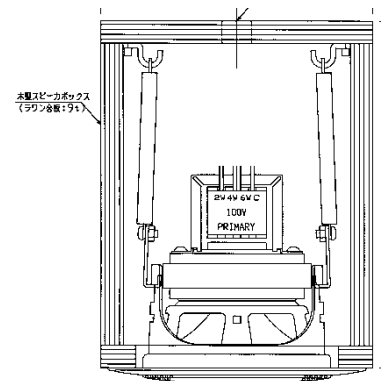

WCS-3T

SSL シリーズ

スーパースリム・スピーカーシステム

壁面埋め込み型		
LMB-01 取り付け用 M5 ネジ穴付き (上下)、アルマイト仕上げ		
型番	仕様	標準小売価格
SSL0204A	1 1/2"フルレンジ・スピーカーユニット x4, 8ohm, 125-18,000Hz(-10dB), 90Hx30V, 40W, 180Hx50Wx60D, 800g, プッシュ式ターミナル	¥78,500 (税抜き:¥75,000)
SSL0512A	1 1/2"フルレンジ・スピーカーユニット x12, 6ohm, 125-18,000Hz(-10dB), 90Hx20V, 100W, 550Hx50Wx60D, 1.5kg, プッシュ式ターミナル	¥178,500 (税抜き:¥170,000)
SSL0920A	1 1/2"フルレンジ・スピーカーユニット x20, 6.4ohm, 125-18,000Hz(-10dB), 90Hx20V, 160W, 900Hx50Wx60D, 2.5kg, プッシュ式ターミナル	¥201,600 (税抜き:¥192,000)
SSL1224A	1 1/2"フルレンジ・スピーカーユニット x24, 5.2ohm, 125-18,000Hz(-10dB), 90Hx20V, 190W, 1,200Hx50Wx60D, 3.3kg, プッシュ式ターミナル	¥287,700 (税抜き:¥274,000)
SSL1532A	1 1/2"フルレンジ・スピーカーユニット x32, 4.0ohm, 125-18,000Hz(-10dB), 90Hx20V, 250W, 1,500Hx50Wx60D, 4.0kg, プッシュ式ターミナル	¥417,900 (税抜き:¥398,000)
LMB-01	SSL スピーカーシステム固定金具。アルミ削り出し。上下 2 個 1 ペア。	¥8,400 (税抜き:¥8,000)