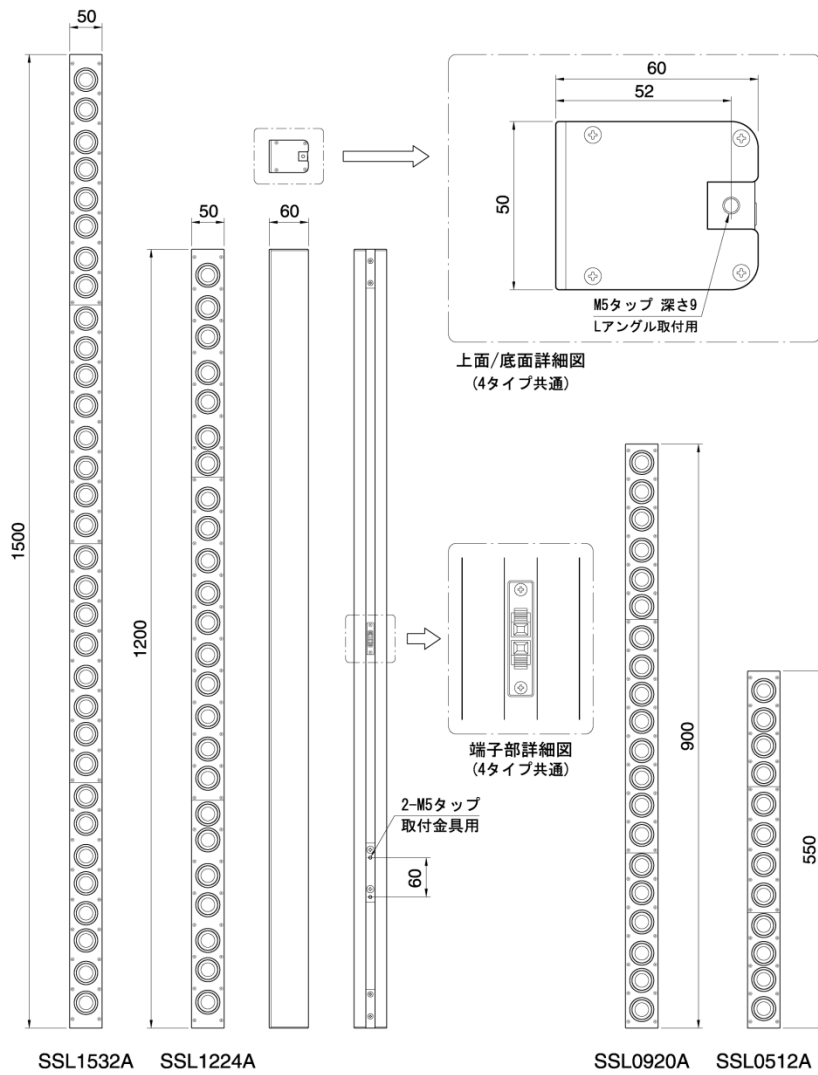

株式会社エムアンドエヌ

自社開発製品

SSL0204A