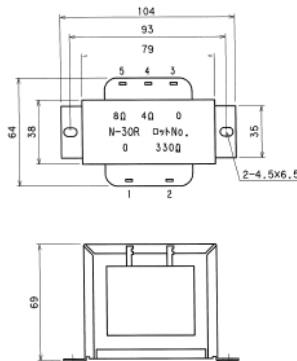

50 Hz から 20,000 Hz までの周波数帯域を再生し、トランスの挿入損失もわずか 1 dB という高性能トランスです。

100V ラインのハイ・インピーダンスで 8 オームと 4 オームのスピーカーシステム・インピーダンスに対応。絶縁耐圧も 1,500 V 確保しています。特注対応可能。

20 W, 30 W, 50 W の製品を用意しています。

予告なく仕様変更をすることがあります。