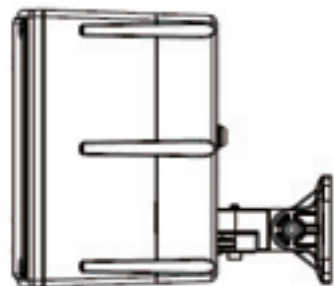

壁面取り付け自在ブラケット[別売] 上下左右に振り向け可能

【PT10: 103IMと106IMに使用】

【PT35: 108IMに使用】